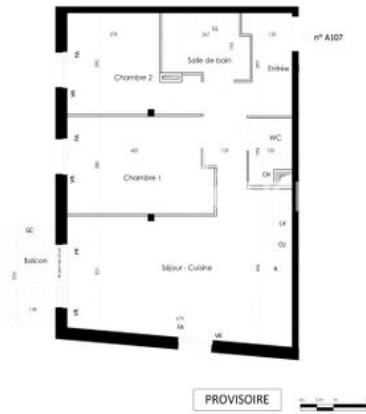

## Fiche technique du bien

Diagnostic Energétique	Non
Nombre places parking	2
Nombre garages/Box	0
Etage	1
Dernier étage	Non
Nombre étages	2
Neuf - Ancien	Ancien
Mode Chauffage	Gaz
Type Chauffage	Individuel
Mécanisme Chauffage	Radiateur
Salle(s) d'eau	1
WC	1

## Photos du bien

62 Boulevard du 19 mars 1962  
44350 GUERANDE  
Appartement 3 PIECES  
Lot n° A107  
BATIMENT A - 1er ETAGE

**TABLEAU DES SURFACES**  
(en m² approx.)

Surface habitable	43,83 m²
Surface de plancher	44,50 m²
Surface de balcon	2,50 m²
<b>SURF. HABITABLE</b>	<b>43,83 m²</b>
<b>SURF. TOTALE</b>	<b>44,50 m²</b>

**PLANS DE REPARTITION**

Chambre 1	12,00 m²
Chambre 2	10,00 m²
Séjour - Cuisine	15,00 m²
Salle de bain	3,00 m²
Balcon	2,50 m²
Entrée	1,33 m²

DATE: 09/03/2024